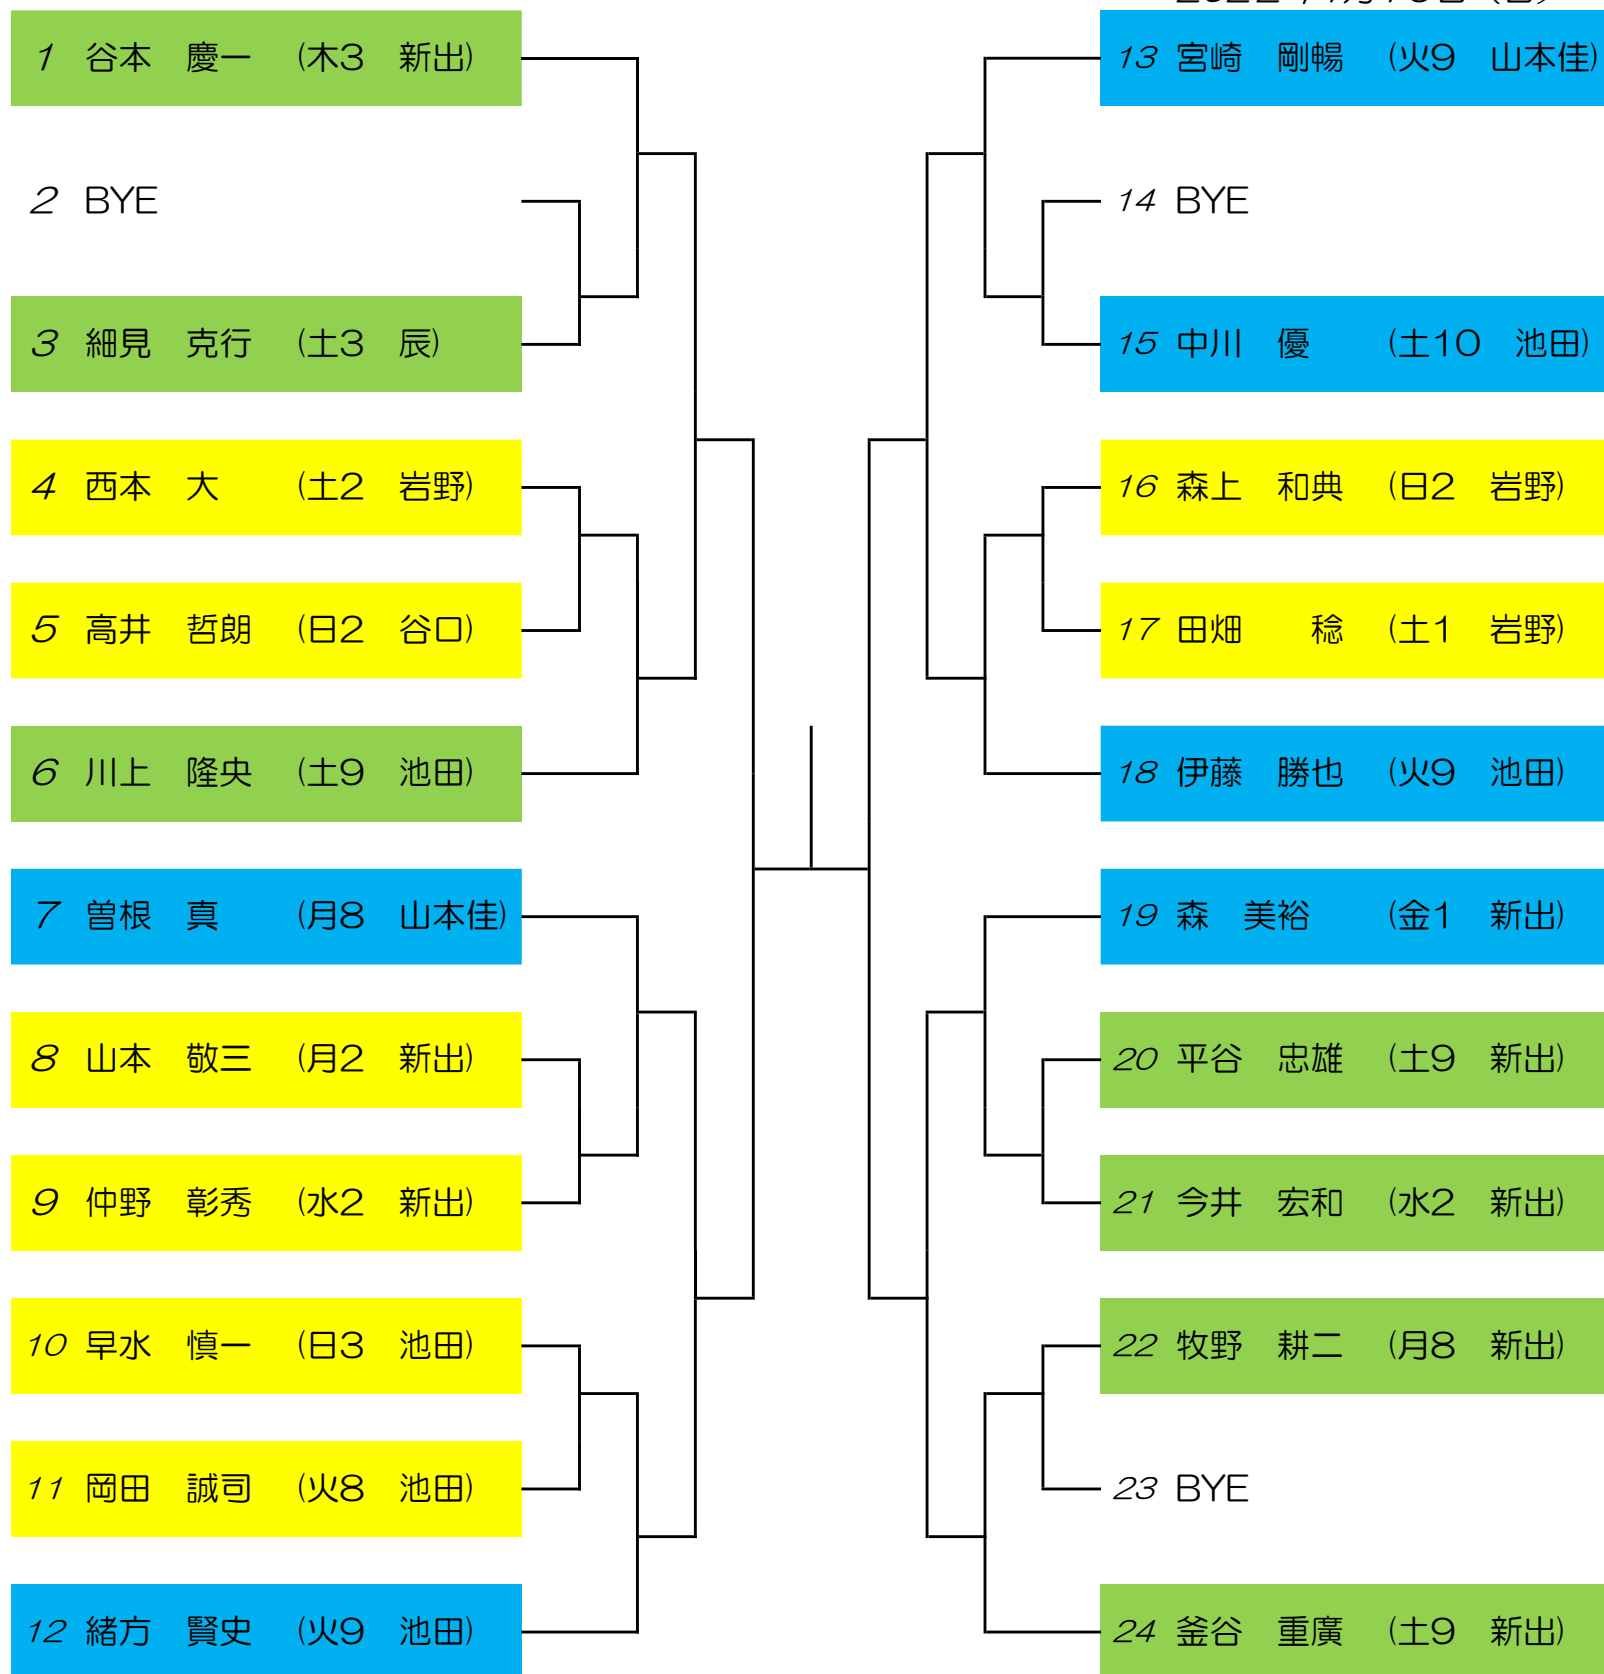

2022年1月度スクール杯 ベテランの部 男子シングルス

16:45
17:30

18:00

2022年1月16日(日)

全試合 1セットマッチ ノーアドバンテージ
初戦敗退者はエキシビジョンマッチ有
※エントリー時間に15分遅れたらDEFになります。

※試合の動画撮影は相手の了承を確認してください。
インターネット・SNS等のアップは行わないでください。
新型コロナウイルス感染予防につきまして密集・密接を避けるようお願いいたします。
試合待機中はマスク着用のご協力をよろしくお願いいたします。
試合の待機中・観戦中は人と距離をとり、2・3番通路に固まらず
コートの後ろに行くなどのご協力を宜しくお願いいたします。
試合中のハイタッチ、試合後の握手は行わないようお願いいたします。